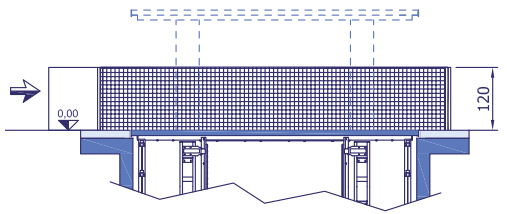

Variantes de protección de la planta baja Opções de proteções no piso térreo

Puerta automática
Portão automático

Protección perimetral
Proteção perimetral

Fotocélulas
Fotocélulas elétricas