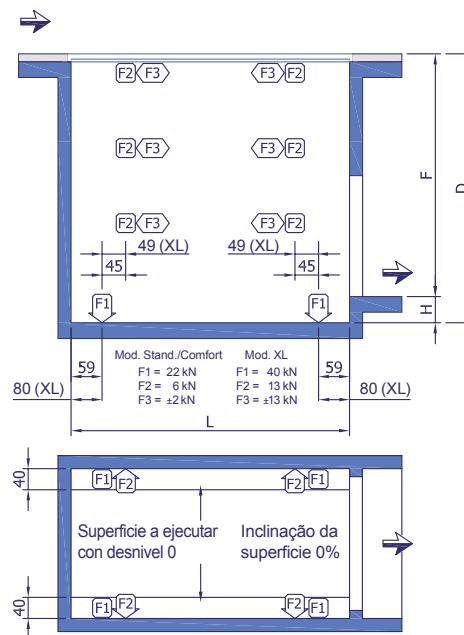

Cargas estandar Cargas standard

Las tensiones incluyen el peso del coche. Material recomendado en la zona de fijación de las columnas: hormigón armado - resistencia min = 3,5kN/cm².

Medidas en cm.

Todas as cargas incluem o peso do carro. Na área de fixação é recomendado betão armado R min = 3,5kN/cm².

Dimensões são em cm.

Descripción Descrição	Dimensión Dimensão	Standard Standard	Comfort Comfort	XL XL
Anchura de la plataforma Largura da plataforma	A	250	270	300
Longitud de la plataforma Comprimento da Plataforma	C	520	560	650
Longitud del coche Comprimento do carro	E	512	552	642
Ancho del foso Largura do poço	B	285	305	335
Longitud del foso Comprimento do Poço	L	528	568	658
Altura del foso Altura do fosso	H⁺⁴₀	50	50	60
Altura total Altura total	D⁺⁵	(F+H)	(F+H)	(F+H)
Recorrido Curso	F⁺⁵	300	1190 (Max)	1190 (Max)
Altura de la plataforma superior desplegada Extra Curso	G	232	232	240
Altura útil Altura útil	I	210	210	210
Altura de la protección* Altura da proteção*	-	210	210	210

El fabricante se reserva el derecho de modificar las especificaciones técnicas.
O fabricante reserva-se no direito de modificar ou alterar as especificações acima mencionadas.

(*). Ver opciones.
(*). Ver opções.