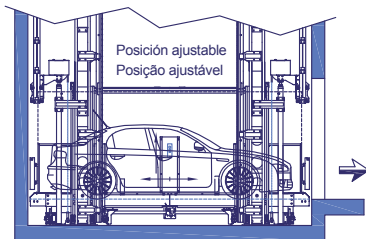

Medidas en cm.

Todas as cargas incluem o peso do carro. Na área de fixação é recomendado betão armado R min = 3,5kN/cm².

Dimensões são em cm.

Descripción Descrição	Dimensión Dimensão	Standard Standard	Comfort Comfort	XL XL
Anchura de la plataforma Largura da plataforma	A	250	270	300
Longitud de la plataforma Comprimento da Plataforma	C	520	560	650
Longitud del coche Comprimento do carro	E	512	552	642
Ancho del foso Largura do poço	B	285	305	335
Longitud del foso Comprimento do Poço	L	528	568	658
Altura del foso Altura do fosso	H ⁺⁴ ₀	50	50	60
Altura total Altura total	D ⁺⁵	(F+H)	(F+H)	(F+H)
Recorrido Curso	F ⁺⁵	300	1190 (Max)	1190 (Max)
Altura de la plataforma superior desplegada Extra Curso	G	232	232	240
Altura útil Altura útil	I	210	210	210
Altura de la protección* Altura da proteção*	-	210	210	210

Variantes de protección de la planta baja Opções de proteções no piso térreo

Puerta automática
Portão automático

Protección perimetral
Proteção perimetral

Fotocélulas
Fotocélulas elétricas

Panel de control de abordó Painel de control de cabine

Versión estándar
Versão standard

Medidas en cm.
Dimensões são em cm.