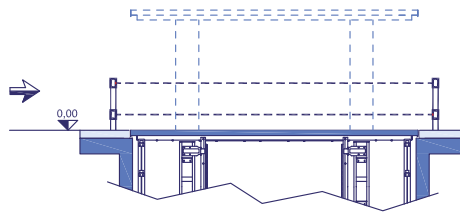

Variantes de protección de la planta baja Opções de proteções no piso térreo

Puerta automática
Portão automático

Protección perimetral
Proteção perimetral

Fotocélulas
Fotocélulas elétricas