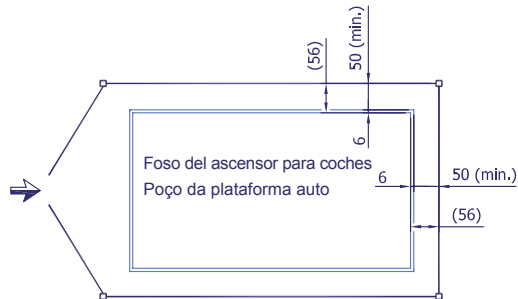

Variantes de protección de la planta baja Opções de proteções no piso térreo

Puerta automática
Portão automático

Protección perimetral
Proteção perimetral

Fotocélulas
Fotocélulas elétricas