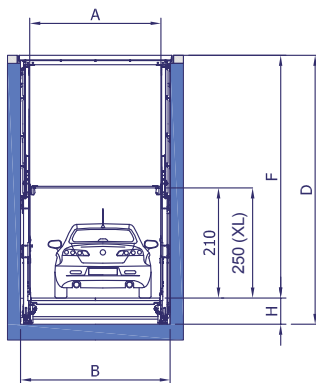

IP1-CM MOB 2

Datos técnicos
Dados técnicos

Ascensor para coches Plataforma auto

Panel de control en el ascensor Painel de control de cabine

Características técnicas Características técnicas

Capacidad de carga (kg)
Carga (kg) 2700 (XL = 3500)

Potencia del motor (kW)
Potência do motor (kW) 5,5 (XL = 9,2)

Velocidad de ascenso (m/s)
Velocidade de subida (m/s) 0,05

Techo que puede ser atravesado por un peso máximo de (kg)
Viaturas até (kg) podem circular na plataforma superior 2700 (XL = 3500)

Medidas en cm.

Todas as cargas incluem o peso do carro. Na área de fixação é recomendado betão armado R min = 3,5kN/cm².

Dimensões são em cm.

Descripción Descrição	Dimensión Dimensão	Standard Standard	Comfort Comfort	XL XL
Anchura de la plataforma Largura da plataforma	A	250	270	300
Longitud de la plataforma Comprimento da Plataforma	C	520	560	650
Longitud del coche Comprimento do carro	E	512	552	642
Ancho del foso Largura do poço	B	285	305	335
Longitud del foso Comprimento do Poço	L	528	568	658
Altura del foso Altura do fosso	H ⁺⁴ ₀	50	50	60
Altura total Altura total	D ⁺⁵	(F+H)	(F+H)	(F+H)
Recorrido Curso	F ⁺⁵	300	1190 (Max)	1190 (Max)
Altura de la plataforma superior desplegada Extra Curso	G	232	232	240
Altura útil Altura útil	I	210	210	210
Altura de la protección* Altura da proteção*	-	210	210	210