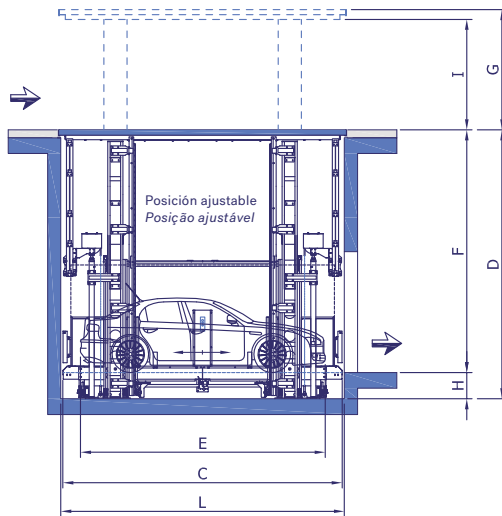

IP1-CM MOB 2

Datos técnicos
Dados técnicos

Ascensor para coches Plataforma auto

Panel de control en el ascensor Painel de control de cabine

Características técnicas Características técnicas

Capacidad de carga (kg)
Carga (kg) 2700 (XL = 3500)

Potencia del motor (kW)
Potência do motor (kW) 5,5 (XL = 9,2)

Velocidad de ascenso (m/s)
Velocidade de subida (m/s) 0,05

Techo que puede ser atravesado por un peso máximo de (kg)
Viaturas até (kg) podem circular na plataforma superior 2700 (XL = 3500)

Medidas en cm.

Todas as cargas incluem o peso do carro. Na área de fixação é recomendado betão armado R min = 3,5kN/cm².

Dimensões são em cm.

Descripción Descrição	Dimensión Dimensão	Standard Standard	Comfort Comfort	XL XL
Anchura de la plataforma Largura da plataforma	A	250	270	300
Longitud de la plataforma Comprimento da Plataforma	C	520	560	650
Longitud del coche Comprimento do carro	E	512	552	642
Ancho del foso Largura do poço	B	285	305	335
Longitud del foso Comprimento do Poço	L	528	568	658
Altura del foso Altura do fosso	H ⁺⁴ ₀	50	50	60
Altura total Altura total	D ⁺⁵	(F+H)	(F+H)	(F+H)
Recorrido Curso	F ⁺⁵	300	1190 (Max)	1190 (Max)
Altura de la plataforma superior desplegada Extra Curso	G	232	232	240
Altura útil Altura útil	I	210	210	210
Altura de la protección* Altura da proteção*	-	210	210	210

Versión estándar
Versão standard

Medidas en cm.
Dimensões são em cm.