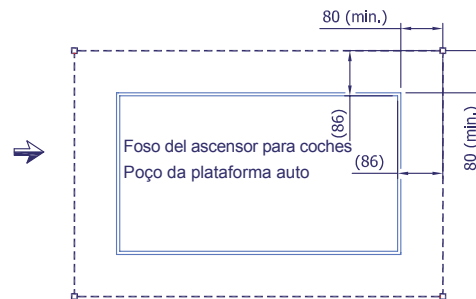

Variantes de protección de la planta baja Opções de proteções no piso térreo

Puerta automática
Portão automático

Protección perimetral
Proteção perimetral

Fotocélulas
Fotocélulas elétricas